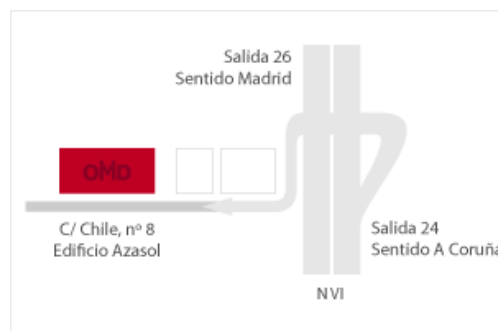

Calle Chile 8, Las Rozas (Madrid -29290)

[Ver mapa ampliado](#)

¿CÓMO LLEGAR A LA OFICINA EN TU COCHE?

Por la **Crtra de la Coruña**, deberás tomar la **SALIDA 24 (Las Matas-eeff-vía de servicio)**, y por la vía de servicio, situarse en el carril de la izqda para volver dirección Madrid cruzando el puente.

Una vez en la vía de servicio (pero ahora en dirección a Madrid), tomar la primera calle a la drcha (pone un cartel indicando la dirección de Supercor). Nosotros estamos en **LAS ROZAS - c/ Chile nº 8 (Edificio AZASOL- ver cartel anunciador en la azotea del edificio)**.

Se entra en el portal. Junto a Supercor- **Oficina 204** (al entrar ir a la drcha y subir a 2ª planta. Seguir el pasillo enfrente del ascensor, y la primera puerta a la derecha). Tenemos logos en el portal y en el pasillo de nuestra planta.

¿CÓMO LLEGAR A LA OFICINA EN TREN DE CERCANÍAS?

Debes bajarte en la Estación de las Matas y salir en dirección a la A6, para cruzar dicha carretera por el paso elevado de peatones.

¿CÓMO LLEGAR A LA OFICINA EN AUTOBUS?

Desde el intercambiador de Moncloa, debes coger el Autobús **625**. Te parará en nuestra calle, a la altura del número 18-20 más o menos.